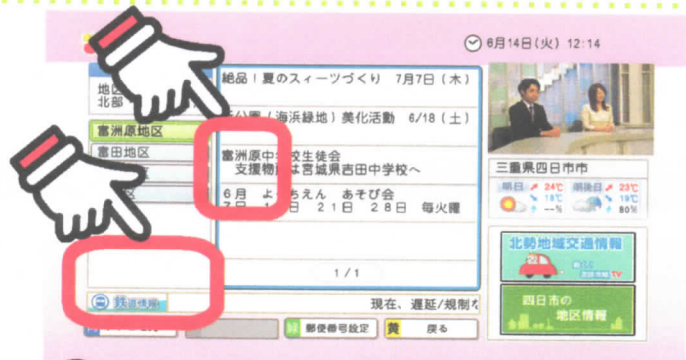

小山田地区からの「地区情報」(お知らせ)をテレビでチェック!

デジタル
12ch

d ボタンを押そう!

<現在情報公開している地域>

- 地区情報 (北部・中部・南) …富洲原, 富田, 中部, 南地区
- 地区情報 (東部・西部) …羽津, 神前, 県地区
- 地区情報 (西南部・南部) …四郷, 小山田, 水沢, 塩浜, 河原田地区

① 地上12chを押したあと **d** ボタンを押してください。
※機種によっては表示までに時間がかかる事がございます。

<地区情報の見方>

② 画面が切り替わったらリモコンの上下左右のキーで「四日市の地区情報」または「行政情報」と書かれた部分にカーソルを合わせ、**決定** ボタンを押す

③ 自分の見たい地域を上下左右のキーで選び、**決定** ボタンを押す

- 地区情報 (北部・中部・南) …富洲原, 富田, 中部, 南地区
- 地区情報 (東部・西部) …羽津, 神前, 県地区
- 地区情報 (西南部・南部) …四郷, 小山田, 水沢, 塩浜, 河原田地区

④ 自分の見たい地域を選び **決定** ボタンを押すと、右側に現在公表されている情報が表示されます。

⑤ ご覧になりたい情報を選び **決定** ボタンを押すと、詳細が表示されます。

※元の放送画面に戻るには、d ボタンを押してください。

安全安心
情報も充実!

d + 赤 消防情報

情報提供元: 四日市市消防本部、桑名市消防本部

d + 緑 不審者情報

情報提供元: 三重県警