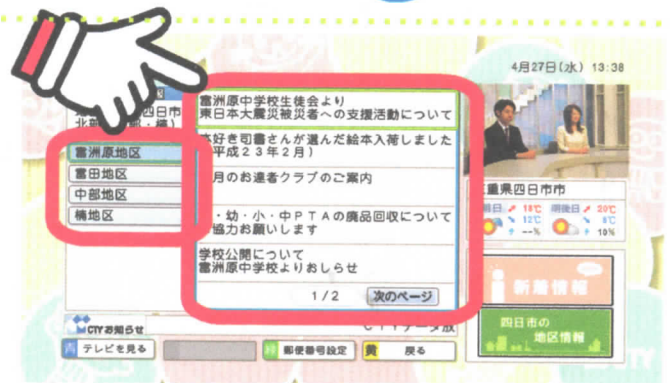

<地区情報の見方>

② 画面が切り替わったらリモコンの上下左右のキーで「四日市の地区情報」または「行政情報」と書かれた部分にカーソルを合わせ、**決定** ボタンを押す

③ 自分の見たい地域を上下左右のキーで選び、**決定** ボタンを押す

- 地区情報 (北部・中部・南) …富洲原, 富田, 中部, 南地区
- 地区情報 (東部・西部) …羽津, 神前, 県地区
- 地区情報 (西南部・南部) …四郷, 小山田, 水沢, 塩浜, 河原田地区

④ 自分の見たい地域を選び **決定** ボタンを押すと、右側に現在公表されている情報が表示されます。

⑤ ご覧になりたい情報を選び **決定** ボタンを押すと、詳細が表示されます。

※元の放送画面に戻るには、d ボタンを押してください。

安全安心
情報も充実!

d + 赤 消防情報

情報提供元: 四日市市消防本部、桑名市消防本部

d + 緑 不審者情報

情報提供元: 三重県警