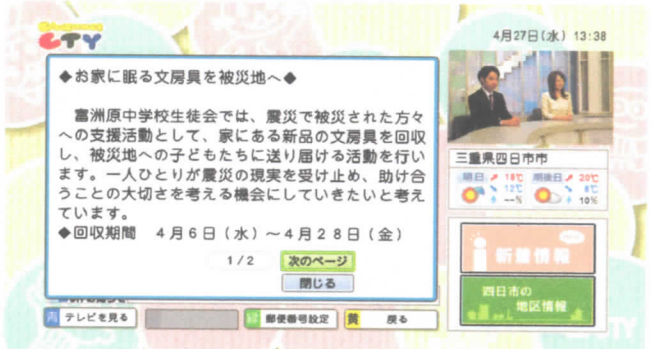

<地区情報の見方>

② 画面が切り替わったらリモコンの上下左右のキーで「四日市の地区情報」または「行政情報」と書かれた部分にカーソルを合わせ、**決定** ボタンを押す

③ 自分の見たい地域を上下左右のキーで選び、**決定** ボタンを押す

- 地区情報 (北部・中部・南) …富洲原, 富田, 中部, 南地区
- 地区情報 (東部・西部) …羽津, 神前, 県地区
- 地区情報 (西南部・南部) …四郷, 小山田, 水沢, 塩浜, 河原田地区

④ 自分の見たい地域を選び **決定** ボタンを押すと、右側に現在公表されている情報が表示されます。

⑤ ご覧になりたい情報を選び **決定** ボタンを押すと、詳細が表示されます。

※元の放送画面に戻るには、d ボタンを押してください。

安全安心
情報も充実!

d + 赤 消防情報

情報提供元: 四日市市消防本部、桑名市消防本部

d + 緑 不審者情報

情報提供元: 三重県警