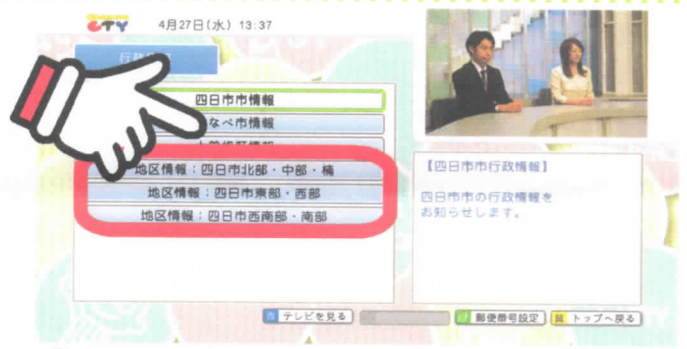

小山田地区からの「地区情報」(お知らせ)をテレビでチェック!

デジタル
12ch

d ボタンを押そう!

<現在情報公開している地域>

- 地区情報 (北部・中部・南) …富洲原, 富田, 中部, 南地区
- 地区情報 (東部・西部) …羽津, 神前, 県地区
- 地区情報 (西南部・南部) …四郷, 小山田, 水沢, 塩浜, 河原田地区

① 地上12chを押したあと **d** ボタンを押してください。
※機種によっては表示までに時間がかかる事がございます。

<地区情報の見方>

② 画面が切り替わったらリモコンの上下左右のキーで「四日市の地区情報」または「行政情報」と書かれた部分にカーソルを合わせ、**決定** ボタンを押す

③ 自分の見たい地域を上下左右のキーで選び、**決定** ボタンを押す

- 地区情報 (北部・中部・南) …富洲原, 富田, 中部, 南地区
- 地区情報 (東部・西部) …羽津, 神前, 県地区
- 地区情報 (西南部・南部) …四郷, 小山田, 水沢, 塩浜, 河原田地区

④ 自分の見たい地域を選び **決定** ボタンを押すと、右側に現在公表されている情報が表示されます。

⑤ ご覧になりたい情報を選び **決定** ボタンを押すと、詳細が表示されます。

※元の放送画面に戻るには、d ボタンを押してください。

安全安心
情報も充実!

d + 赤 消防情報

情報提供元: 四日市市消防本部、桑名市消防本部

d + 緑 不審者情報

情報提供元: 三重県警