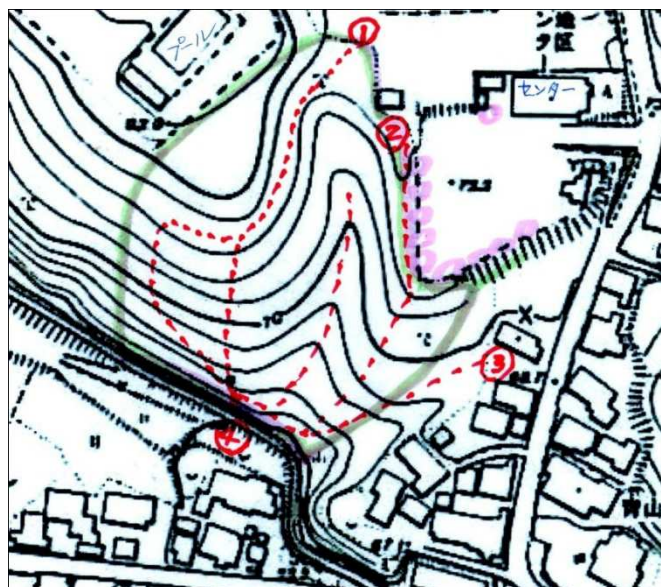

里山公園づくり ボランティア募集

2012. 02. 13 里山公園づくり推進委員会

昨年11月より「町づくりを楽しむ会」で取り組んできた、地区市民センター前広場の竹林整備について、県・バンブーバスター予算の認可を受け、今年1月中頃より伐採作業が開始され、2月末には終了予定です。

伐採後は「憩いの広場」として有効活用するため、下記の事項を実施・支援していただく「ボランティア」を募集いたします。

- 1) 伐採竹材の保管・処分および、竹材の再活用を支援する。
- 2) 広場内に「遊歩道」を整備する作業等を支援する。
- 3) 広場周辺の「桜の木」の保守管理を支援する。「桜守り」
- 4) 小枝・笹の処分など軽作業もあり 「女性も歓迎！！」

つきましては、**第1回下見会及び、打合せを 3月4日（日）13：30～**

センター前広場 で実施しますので、多数の参加をお願いいたします。

里山公園の見取図 **赤点線**：遊歩道 **赤番号**：出入口 **緑線**：公園境

連絡先 地区社協・団体事務局 328-3320