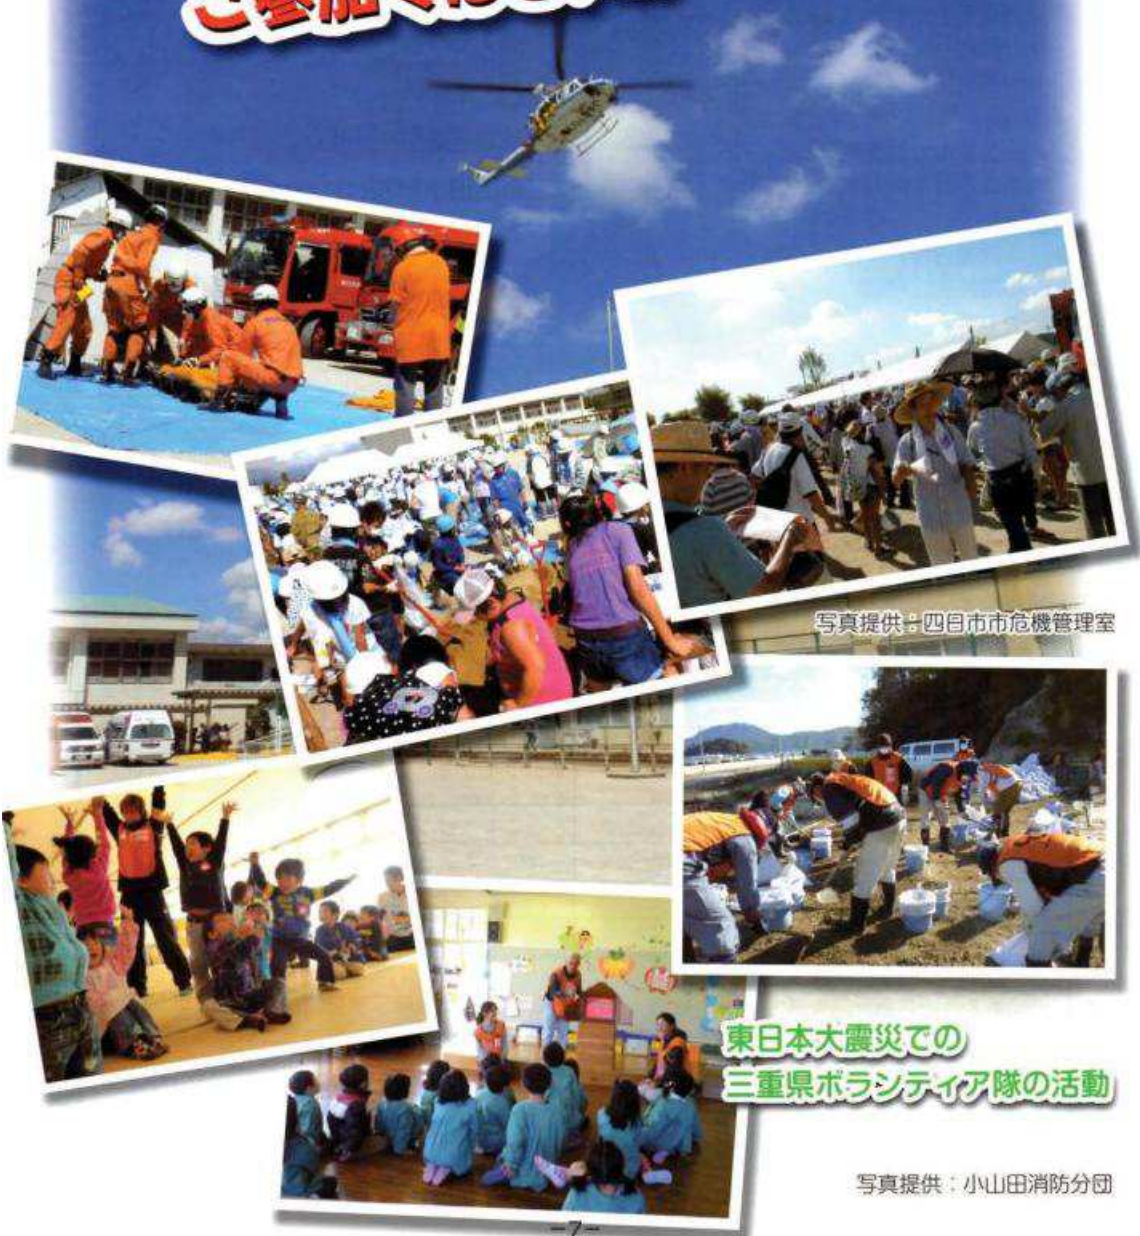

25日(日)朝8時に「訓練のサイレン」が鳴ります。  
8時に各町の避難開始、バスや自衛隊のトラックによる輸送です  
(一部の町は時間がちがいます、徒歩などによる町もあります。)  
ご注意 訓練参加車両以外の駐車場はありません。

**四日市市の市民総ぐるみ総合防災訓練が  
本年8月25日(日)に小山田地区で実施されます。**

**みなさんそろって  
ご参加ください!!!**

写真提供：四日市市危機管理室

**東日本大震災での  
三重県ボランティア隊の活動**

写真提供：小山田消防分団

ヘリコプターや自衛隊の特殊車両もくるよ、防災関係機関も総出演、  
一見の価値は十分あります。

ぜひ、ご家族で減災、近所の助合いのためお越しください。

「自分たちのまちは、自分たちで守る」 詳しくは裏面を！

## ご注意

小山田地区は広いので、バスや自衛隊のトラックなどの避難方法も予定しています。基本的には下記によります。基本時間は8時集合8時10分避難開始です（一部除く）各町の防災隊の指示に従ってください。

- ★山田町 徒歩、バイク、自転車 自治会の組ごとなどで集合して、小学校へ避難。
- ★西山町1 自衛隊トラックにて避難 8時30分 40分出発（構造改善センター集合）
- ★西山町2 西陵中学校 徒歩集合8時30分 40分出発（ループバス使用）
- ★小山町1 自衛隊トラックにて避難（神明バス停集合）
- ★小山町2 西陵中学校 徒歩集合8時30分 40分出発（ループバス使用）
- ★内山町 内山広場（美里町経由）
- ★美里町 美里町公会所 20分集合（内山町経由のバス）
- ★六名町 太陽化学西南角
- ★堂ヶ山町 構造改善センター
- ★鹿間町1 六名口 バス乗り場
- ★鹿間町2 ちどり寿司前
- ★鹿間町3 鹿間口 旧スクールバス乗り場（八王子屋前経由）
- ★和無田町 構造改善センター

### ■中学生のみなさん（※注意 中学生の訓練参加者の集合は、中学校になります）

地域の大人と一緒に水防訓練、初期消火訓練、応急手当、倒壊家屋救出訓練に参加してください。装甲車にも乗ります！災害時には、若い力が必要です。

家族全員で防災訓練に参加しよう!!

避難訓練や地域の訓練参加については、各自治会単位での取りまとめをしています。

避難訓練がバスの場合には、乗車定員がありますので、事前に各自治会、自主防災隊へお知らせ、お問い合わせをしてください。